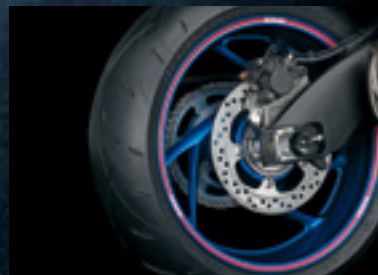

Tankschutzfolie schwarz 99181-48K10-BLK
Folie mit neuem Design zum Schutz des Tanks.