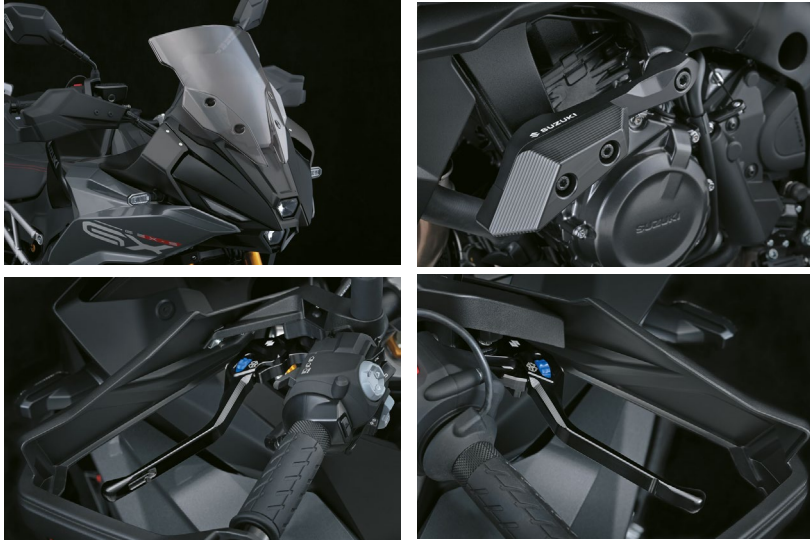

GSX-S1000GX Design

Sport-Scheibe, getönt

94601-48820-000

Frame Slider

41900-48810-000

Bremshebel

57400-48810-000

Kupplungshebel

57600-48810-000

Das Zubehör-Kit ist bis zum 31. Juli 2024 erhältlich.

Weitere Infos gibt's bei Deinem Suzuki Partner.

Lieferung solange der Vorrat reicht.

UVP 817,09 € (zzgl. Montagekosten)