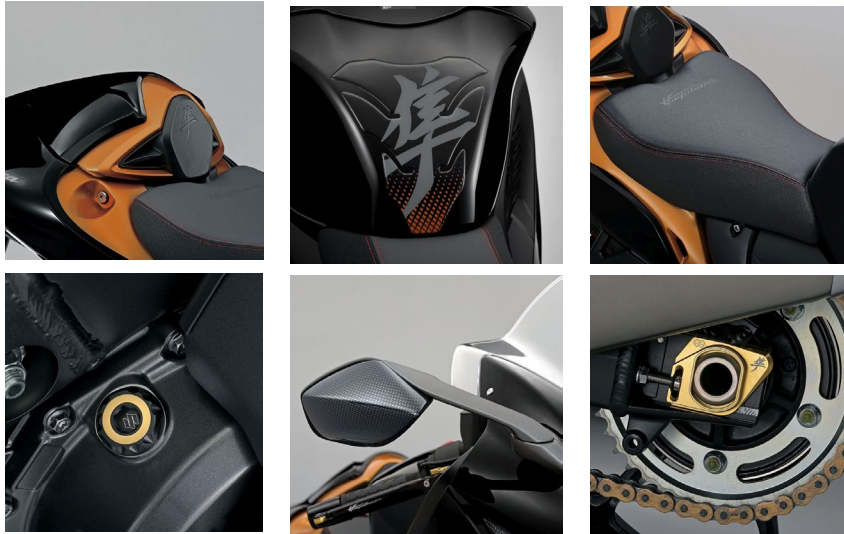

Hayabusa Design

Soziusabdeckung (Farbe wählen!)	45500-10800-Farbe
Tankpad	99180-10L00-GLD
Öleinfüllstutzen	990D0-17K36-000
Fahrersitz	45100-10L51-B5P
Aluminium Kettenspanner	99117-10L00-000
Spiegel-Abdeckung, Carbon Optik	99134-10L00-000

Das Zubehör-Kit ist bis zum 31. Juli 2024 erhältlich.

Weitere Infos gibt's bei Deinem Suzuki Partner.

Lieferung solange der Vorrat reicht.

UVP 677,12 € (zzgl. Montagekosten)