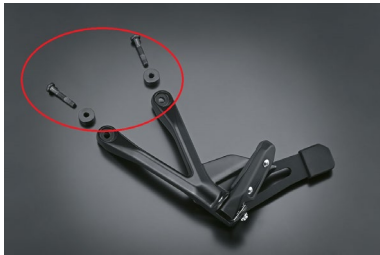

GSX-S1000GX Touring

Koffersatz

95400-48850-000

Träger für Seitenkoffer

93700-48811-000

Adapter

93900-48810-000

Abdeckung für Seitenkoffer

95400-488X0-000

(YSF, YVB, QU5)

Das Zubehör-Kit ist bis zum 31. Juli 2024 erhältlich.

Weitere Infos gibt's bei Deinem Suzuki Partner.

Lieferung solange der Vorrat reicht.

UVP 1.283,08 € (zzgl. Montagekosten)