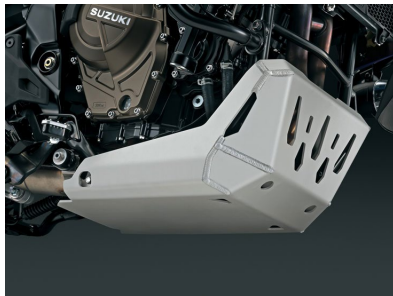

V-Strom 800DE Explorer

Alu Seitenkoffer (schwarz)	95400-25870-000
Seitenkofferträger	93700-25820-000
Schlosssatz	95700-25830-000
Unterfahrschutz	42500-25810-000
Sturzbügel	94200-25810-000
Nebelscheinwerfer	99172-25L00-000